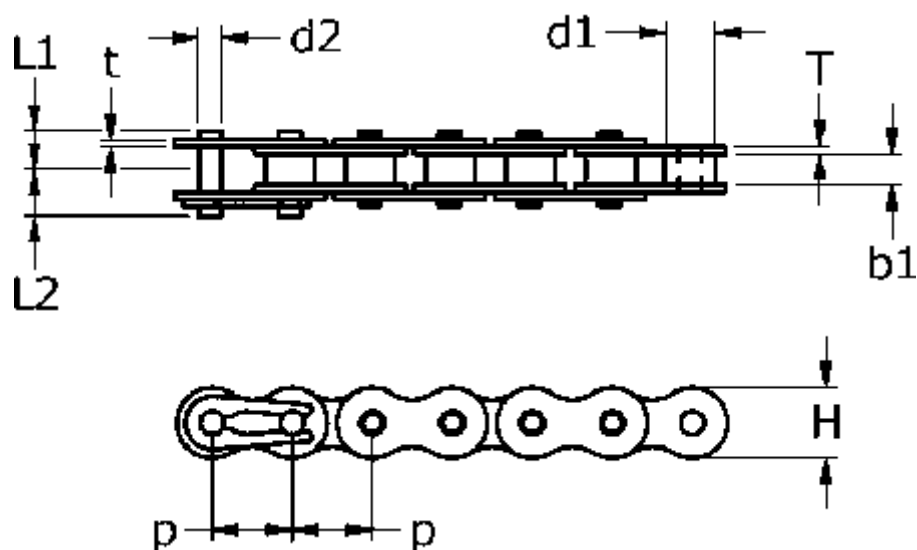

Varenummer: 613105012

Beskrivelse: Tsubaki 16 B-1 Simplex Lambda rullekæde vedligeholdelsesfri
Lambda vedligeholdelsesfri

Mål

b1	= 17.02	T = 4
Brudkraft = 60kN	t = 3.2	
d1	= 15.88	
d2	= 8.28	
H	= 21	
L1	= 17.75	
L2	= 19.95	
P	= 25.4	